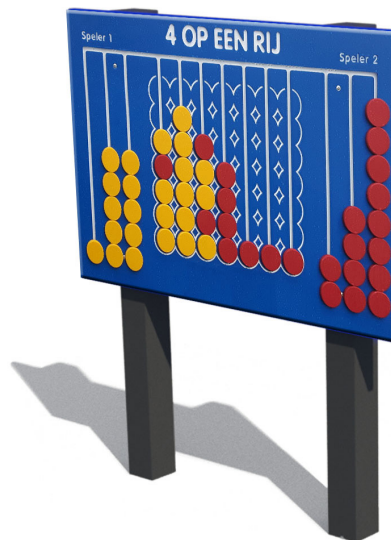

Productblad

APL-001-GR + APL-097V-1 Speelpaneel 4 op een rij

Productomschrijving

Het alom bekend 4-op-een-rij spel is een gewild speelpaneel, zowel op het schoolplein en de camping als in de openbare ruimte. Het spel ontwikkelt het strategische inzicht, motoriek en competitief samenspelen. Ideaal voor jong en oud, maar zeker ook voor inclusief spelen.

Opties *

 *Het toestel is leverbaar met robinia-staanders of als wandpaneel.*

Speelwaarden

Gebruikers

2

2 - 16 jaar

* Aan de opties kunnen extra kosten verbonden zijn.

Alle afbeeldingen en uitvoeringen onder voorbehoud.

Toestelspecificaties

Opvangzone	4,2 x 3,2 m
Obstakelvrije zone	4,2 x 3,2 m
Valhoogte	n.v.t.
Afmetingen toestel	1,2 x 0,2 m
Totale hoogte	Variabel

Materialen

Constructie	Recycle staanders
Paneel	Kunststof