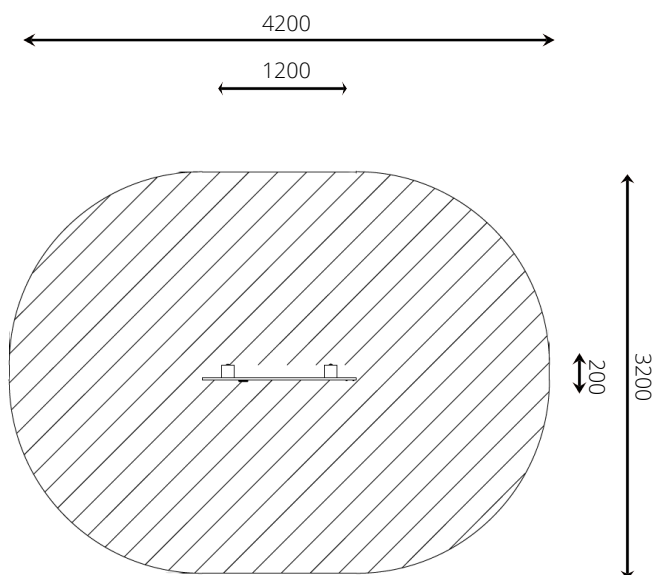

Opties *

 *Het toestel is leverbaar met robinia-staanders of als wandpaneel.*

Speelwaarden

Gebruikers

2

2 - 16 jaar

* Aan de opties kunnen extra kosten verbonden zijn.

Alle afbeeldingen en uitvoeringen onder voorbehoud.

Toestelspecificaties

Opvangzone	4,2 x 3,2 m
Obstakelvrije zone	4,2 x 3,2 m
Valhoogte	n.v.t.
Afmetingen toestel	1,2 x 0,2 m
Totale hoogte	Variabel

Materialen

Constructie	Recycle staanders
Paneel	Kunststof

Ondergrondspecificaties

- ✓ Geen valdempende ondergrond vereist
- m² 11,2 m²
- ✓ Opvangzone mag overlappen met andere speeltoestellen, mits het hoogteverschil tussen beide toestellen niet meer is dan 600 mm. Overlapping met de opvangzone van een gedwongen beweging is niet toegestaan.

* korrelgrootte