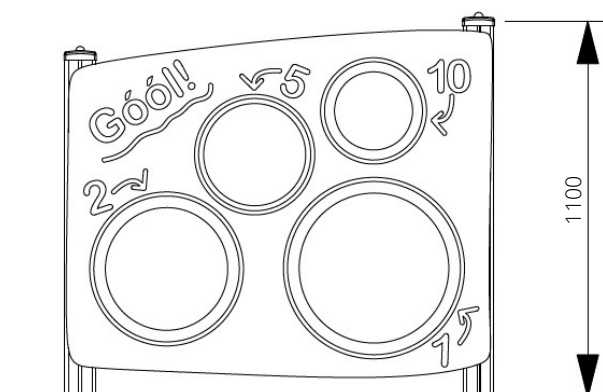

Materialen

Constructie	Aluminium
Paneel	HDPE

Ondergrondspecificaties

- ✓ Geen valdempende ondergrond vereist
- m² 10,7 m²

Materiaal	Omschrijving	Min. laagdikte	Max. valhoogte
Beton/steen			≤ 600 mm
Gras			≤ 1500 mm
Boomschors Houtsnippers	20 - 80 mm	300 mm	≤ 2000 mm
	5 - 30 mm	400 mm	≤ 3000 mm
Zand Grind	0,2 - 2 mm *	300 mm	≤ 2000 mm
	2 - 8 mm *	400 mm	≤ 3000 mm
Overig	Naar beproeving volgens HIC (EN-1177)		Volgens beproeving

* korrelgrootte