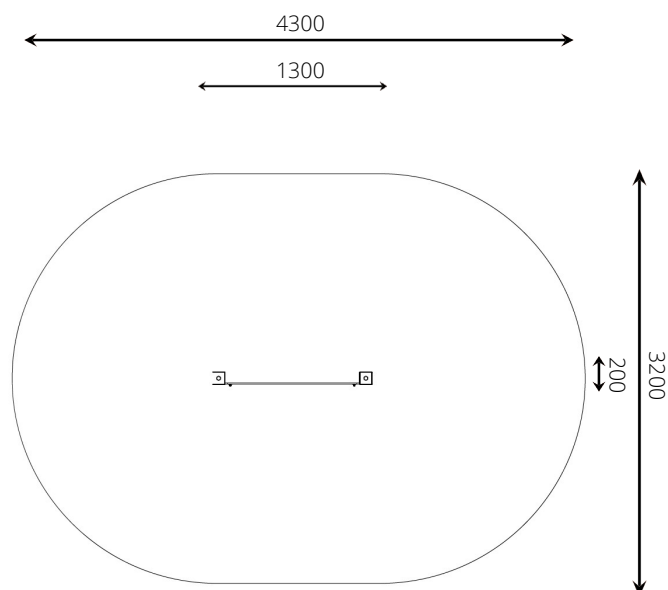

### Toestelspecificaties

Opvangzone	4,3 x 3,2 m
Obstakelvrije zone	4,3 x 3,2 m
Valhoogte	< 0,6 m
Afmetingen toestel	1,3 x 0,2 m
Totale hoogte	1,1 m