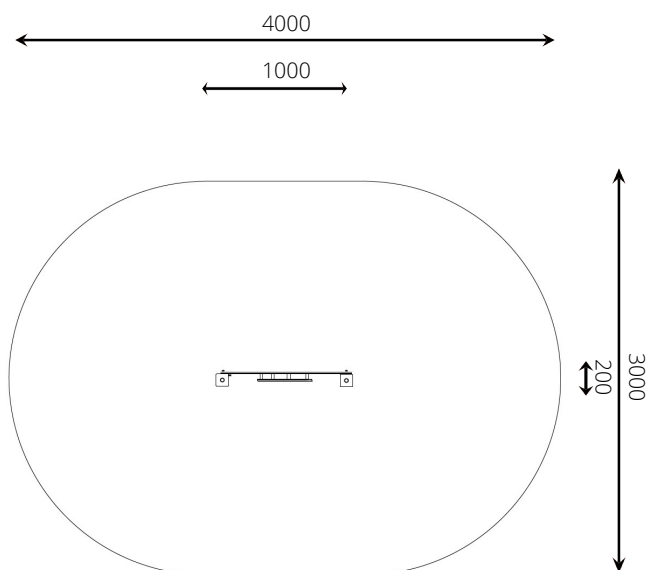

2 - 12 jaar

* Aan de opties kunnen extra kosten verbonden zijn.

Alle afbeeldingen en uitvoeringen onder voorbehoud.

AL-A9072 Speelpaneel Damian

Toestelspecificaties

Opvangzone	4,0 x 3,0 m
Obstakelvrije zone	4,0 x 3,0 m
Valhoogte	< 0,6 m
Afmetingen toestel	1,0 x 0,2 m
Totale hoogte	1,2 m

Materialen

Constructie | Aluminium

Ondergrondspecificaties

- ✓ Geen valdempende ondergrond vereist
- m² 10,1 m²

Materiaal	Omschrijving	Min. laagdikte	Max. valhoogte
Beton/steen			≤ 600 mm
Gras			≤ 1500 mm
Boomschors Houtsnippers	20 - 80 mm	300 mm	≤ 2000 mm
	5 - 30 mm	400 mm	≤ 3000 mm
Zand Grind	0,2 - 2 mm *	300 mm	≤ 2000 mm
	2 - 8 mm *	400 mm	≤ 3000 mm
Overig	Naar beproeving volgens HIC (EN-1177)		Volgens beproeving

* korrelgrootte