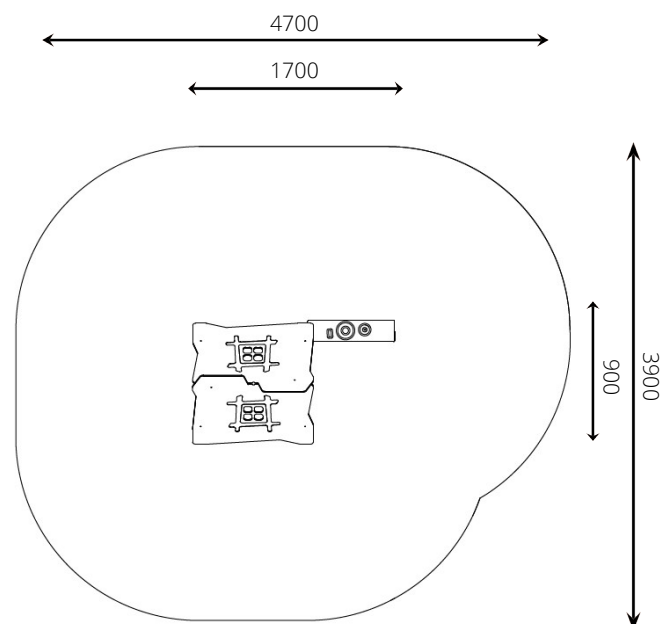

Speelwaarden

Gebruikers

6

2 - 12 jaar

** Aan de opties kunnen extra kosten verbonden zijn.*

Alle afbeeldingen en uitvoeringen onder voorbehoud.

Toestelspecificaties

Opvangzone	4,7 x 3,9 m
Obstakelvrije zone	4,7 x 3,9 m
Valhoogte	< 0,6 m
Afmetingen toestel	1,7 x 0,9 m
Totale hoogte	1,9 m

Materialen

Constructie	Aluminium
Panelen	HDPE

Ondergrondspecificaties

- ✓ Geen valdempende ondergrond vereist
- m² 14,8 m²

Materiaal	Omschrijving	Min. laagdikte	Max. valhoogte
Beton/steen			≤ 600 mm
Gras			≤ 1500 mm
Boomschors Houtsnippers	20 - 80 mm	300 mm	≤ 2000 mm
	5 - 30 mm	400 mm	≤ 3000 mm
Zand Grind	0,2 - 2 mm *	300 mm	≤ 2000 mm
	2 - 8 mm *	400 mm	≤ 3000 mm
Overig	Naar beproeving volgens HIC (EN-1177)		Volgens beproeving

* korrelgrootte