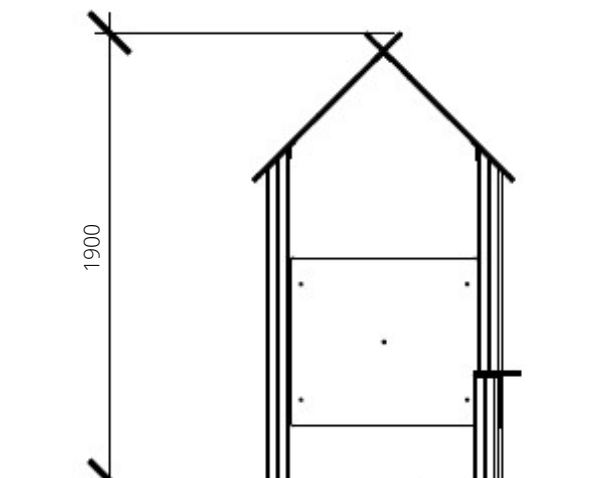

Speelwaarden

Gebruikers

6

2 - 12 jaar

** Aan de opties kunnen extra kosten verbonden zijn.*

Alle afbeeldingen en uitvoeringen onder voorbehoud.

Toestelspecificaties

Opvangzone	4,7 x 3,9 m
Obstakelvrije zone	4,7 x 3,9 m
Valhoogte	< 0,6 m
Afmetingen toestel	1,7 x 0,9 m
Totale hoogte	1,9 m

Materialen

Constructie	Aluminium
Panelen	HDPE

Ondergrondspecificaties

- ✓ Geen valdempende ondergrond vereist
- m² 14,8 m²

Materiaal	Omschrijving	Min. laagdikte	Max. valhoogte
Beton/steen			≤ 600 mm
Gras			≤ 1500 mm
Boomschors Houtsnippers	20 - 80 mm	300 mm	≤ 2000 mm
	5 - 30 mm	400 mm	≤ 3000 mm
Zand Grind	0,2 - 2 mm *	300 mm	≤ 2000 mm
	2 - 8 mm *	400 mm	≤ 3000 mm
Overig	Naar beproeving volgens HIC (EN-1177)		Volgens beproeving

* korrelgrootte