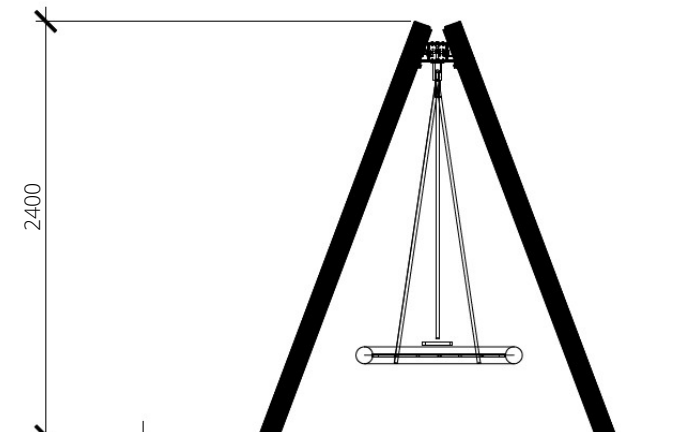

Speelwaarden

Gebruikers

6

2 - 12 jaar

* Aan de opties kunnen extra kosten verbonden zijn.

Alle afbeeldingen en uitvoeringen onder voorbehoud.

Toestelspecificaties

Opvangzone	7,1 x 5,5 m
Obstakelvrije zone	7,1 x 5,5 m
Valhoogte	1,3 m
Afmetingen toestel	6,6 x 2,5 m
Totale hoogte	2,4 m

Materialen

Constructie | Aluminium

Ondergrondspecificaties

- ✓ Valdempende ondergrond vereist
- m² 39,1 m²

Materiaal	Omschrijving	Min. laagdikte	Max. valhoogte
Beton/steen			≤ 600 mm
Gras			≤ 1500 mm
Boomschors Houtsnippers	20 - 80 mm	300 mm	≤ 2000 mm
	5 - 30 mm	400 mm	≤ 3000 mm
Zand Grind	0,2 - 2 mm *	300 mm	≤ 2000 mm
	2 - 8 mm *	400 mm	≤ 3000 mm
Overig	Naar beproeving volgens HIC (EN-1177)		Volgens beproeving

* korrelgrootte