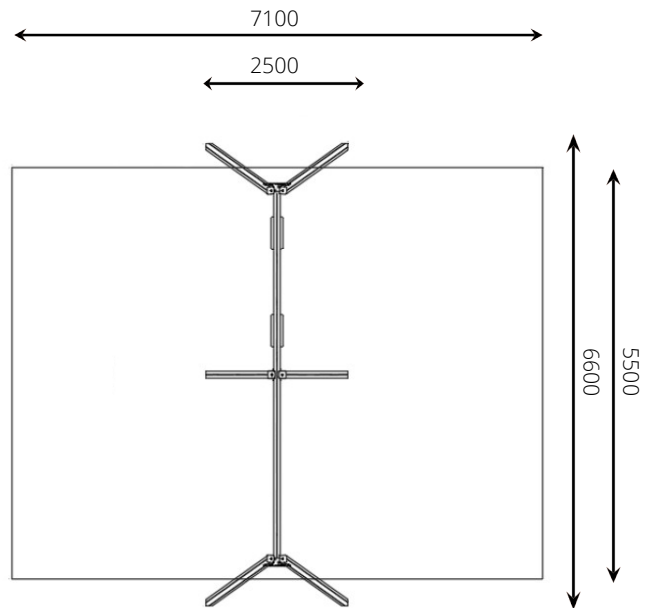

Speelwaarden

Gebruikers

6

2 - 12 jaar

* Aan de opties kunnen extra kosten verbonden zijn.

Alle afbeeldingen en uitvoeringen onder voorbehoud.

Toestelspecificaties

Opvangzone	7,1 x 5,5 m
Obstakelvrije zone	7,1 x 5,5 m
Valhoogte	1,3 m
Afmetingen toestel	6,6 x 2,5 m
Totale hoogte	2,4 m

Materialen

Constructie | Aluminium

Ondergrondspecificaties

- ✓ Valdempende ondergrond vereist
- m² 39,1 m²

Materiaal	Omschrijving	Min. laagdikte	Max. valhoogte
Beton/steen			≤ 600 mm
Gras			≤ 1500 mm
Boomschors Houtsnippers	20 - 80 mm	300 mm	≤ 2000 mm
	5 - 30 mm	400 mm	≤ 3000 mm
Zand Grind	0,2 - 2 mm *	300 mm	≤ 2000 mm
	2 - 8 mm *	400 mm	≤ 3000 mm
Overig	Naar beproeving volgens HIC (EN-1177)		Volgens beproeving

* korrelgrootte