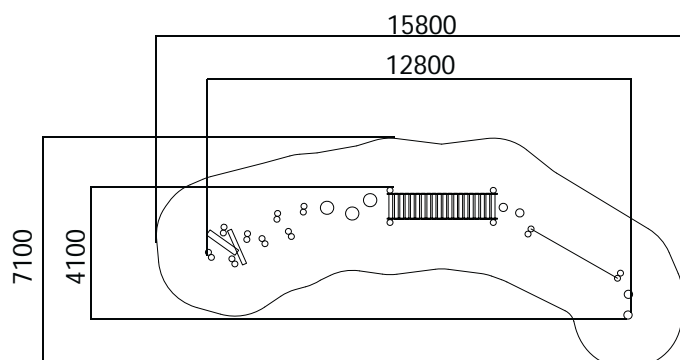

### Optioneel

Het parcours is tegen meerprijs ook te verkrijgen met glijbaan (WP-P107 Speelparcours Stippestap).

Alle afbeeldingen en uitvoeringen onder voorbehoud.

Toestel specificaties	
Opvangzone	15,8 x 7,1 m
Obstakelvrije zone	15,8 x 7,1 m
Valhoogte	< 0,6 m
Afmetingen toestel	12,8 x 4,1 m
Max. hoogte toestel	1,8 m
Leeftijdscategorie	3 - 12 jr.
Basismateriaal	Robiniahout