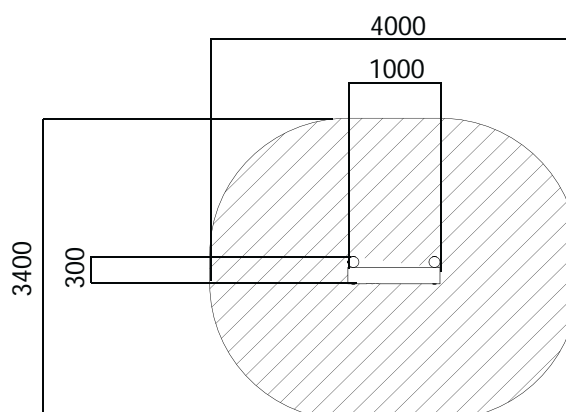

Stammentrap (per trede) WP-K2

Productomschrijving

Met deze trap is het makkelijker en leuker om heuvels op en af te lopen.

Afmeting trede: Ø160/180 mm x 1000 mm.

Speelfuncties: Traplopen.

Alle afbeeldingen en uitvoeringen onder voorbehoud.

Toestel specificaties	
Opvangzone	4,0 x 3,4 m
Obstakelvrije zone	4,0 x 3,4 m
Valhoogte	< 0,6 m
Afmetingen toestel	1,0 x 0,3 m
Max. hoogte toestel	0,2 m
Leeftijdscategorie	4 - 12 jr.
Basismateriaal	Robiniahout

 Opvangzone mag overlappen, mits de interne valhoogte <600 mm is. Overlapping met een gedwongen beweging is niet toegestaan.

Het toestel en bijbehorende ondergrond moet ten alle tijden voldoen aan de EN-1176 en EN-1177.