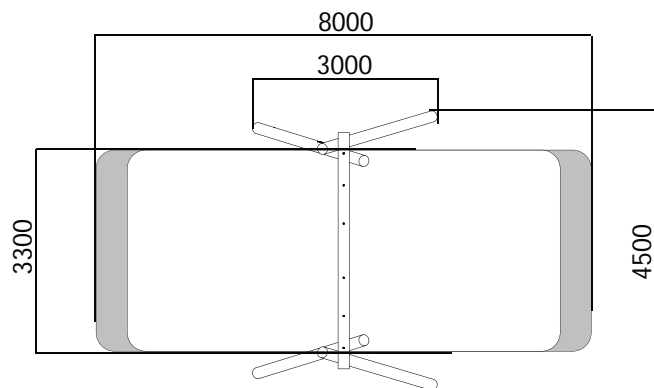

Dubbele schommel WP-202

Productomschrijving

Dubbele schommel van Robiniahout inclusief RVS schommelkettingen, ophangingen en rubberen zitjes.

Speelfuncties: Schommelen en zwaaien.

Optioneel

Tegen meerprijs ook leverbaar met boxzitje.

Alle afbeeldingen en uitvoeringen onder voorbehoud.

| Toestel specificaties | |
|-----------------------|-------------|
| Opvangzone | 7,0 x 3,3 m |
| Obstakelvrije zone | 8,0 x 3,3 m |
| Valhoogte | < 1,5 m |
| Afmetingen toestel | 4,5 x 3,0 m |
| Max. hoogte toestel | 3,0 m |
| Leeftijdscategorie | 1 - 12 jr. |
| Basismateriaal | Robiniahout |

Valdempende ondergrond vereist : 22,5 m²

Obstakelvrije zone

Het toestel en bijbehorende ondergrond moet ten alle tijden voldoen aan de EN-1176 en EN-1177.