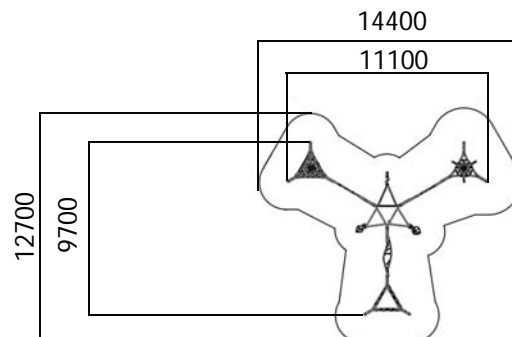

### Productomschrijving

Het parcoursstoestel Mitchell is een samenstelling van diverse parcoursstoestellen. Een wiebelbrug, een klimnet, 2 draaitoestellen en een klimdriehoek. Je kunt van het ene naar het andere toestel parcouren. Ook is dit een transparant toestel, zodat het geschikt is om te plaatsen in een woonwijk.

Toestel specificaties	
Opvangzone	14,4 x 12,7 m
Obstakelvrije zone	14,4 x 12,7 m
Valhoogte	2,0 m
Afmetingen toestel	11,1 x 9,7 m
Max. hoogte toestel	2,3 m
Leeftijdscategorie	4 - 14 jr.
Basismateriaal	Gecoat metaal