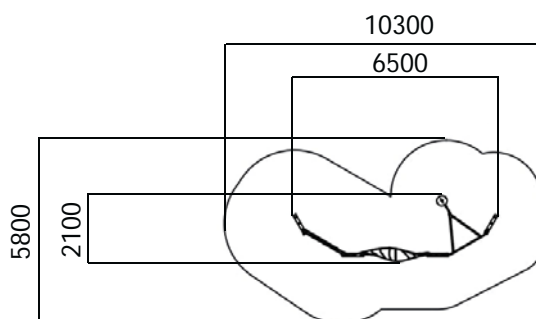

Parcourstoestel Leon VPL-07-1631

Productomschrijving

Het parcoursstoestel Leon is een samenstelling van 3 parcoursstoestellen. Een draaitoestel, een gedraaid net en een klimtouw met trap. Je kunt op dit toestel draaien op de mini carroussel, klimmen op het gedraaide net en klimmen op het klimtouw met trap. Ook is dit een transparant toestel, zodat het geschikt is om te plaatsen in een woonwijk.

Toestel specificaties	
Opvangzone	10,3 x 5,8 m
Obstakelvrije zone	10,3 x 5,8 m
Valhoogte	2,0 m
Afmetingen toestel	6,5 x 2,1 m
Max. hoogte toestel	2,3 m
Leeftijdscategorie	4 - 14 jr.
Basismateriaal	Gecoat metaal