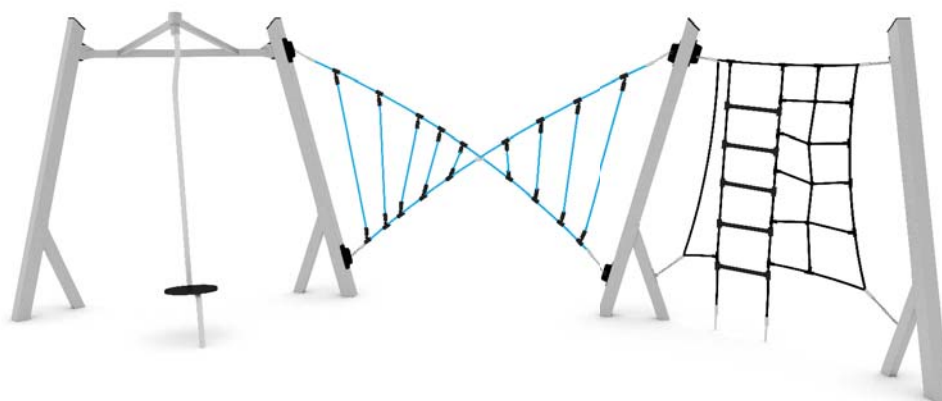

Parcourstoestel Leon VPL-07-1631

Productomschrijving

Het parcoursstoestel Leon is een samenstelling van 3 parcoursstoestellen. Een draaitoestel, een gedraaid net en een klimtouw met trap. Je kunt op dit toestel draaien op de mini carroussel, klimmen op het gedraaide net en klimmen op het klimtouw met trap. Ook is dit een transparant toestel, zodat het geschikt is om te plaatsen in een woonwijk.

Speelfuncties: Balanceren, draaien, klimmen en klauteren.

Optioneel

Parcourstoestel Leon is ook verkrijgbaar in de kleuren blauw, beige, rood of zwart.

Alle afbeeldingen en uitvoeringen onder voorbehoud.

Toestel specificaties	
Opvangzone	10,3 x 5,8 m
Obstakelvrije zone	10,3 x 5,8 m
Valhoogte	2,0 m
Afmetingen toestel	6,5 x 2,1 m
Max. hoogte toestel	2,3 m
Leeftijdscategorie	4 - 14 jr.
Basismateriaal	Gecoat metaal

Valdempende ondergrond vereist : 43,4 m²

Het toestel en bijbehorende ondergrond moet ten alle tijden voldoen aan de EN-1176 en EN-1177.