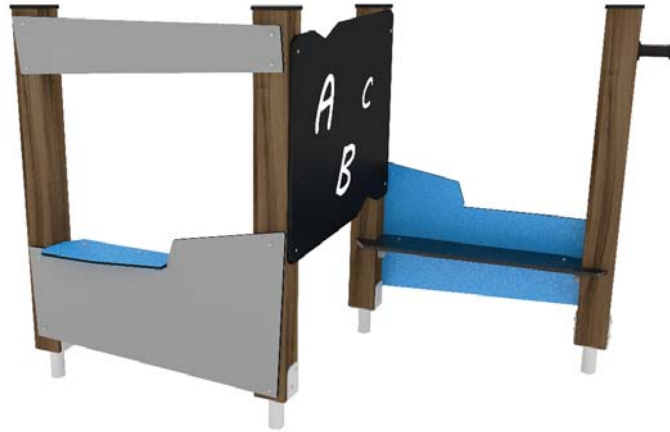

Schooltje VPL-06-WD1427

Productomschrijving

Speeltoestel Schooltje biedt kinderen de gelegenheid voor rollenspellen als schooltje en winkeltje spelen.

Speelfuncties: Educatief samenspelen, fantasiespel, schooltje spelen, rollenspel.

Optioneel

Schooltje is tegen meerprijs ook verkrijgbaar in de kleuren Groen (C1), Rood (C2), Blauw (C3) of Bruin (C9).

Alle afbeeldingen en uitvoeringen onder voorbehoud.

Toestel specificaties	
Opvangzone	4,7 x 4,0 m
Obstakelvrije zone	4,7 x 4,0 m
Valhoogte	< 0,6 m
Afmetingen toestel	1,7 x 1,0 m
Max. hoogte toestel	1,2 m
Leeftijdscategorie	1 - 8 jr.
Basismateriaal	Hout

Geen valdempende ondergrond vereist : 14,5 m²

Het toestel en bijbehorende ondergrond moet ten alle tijden voldoen aan de EN-1176 en EN-1177.