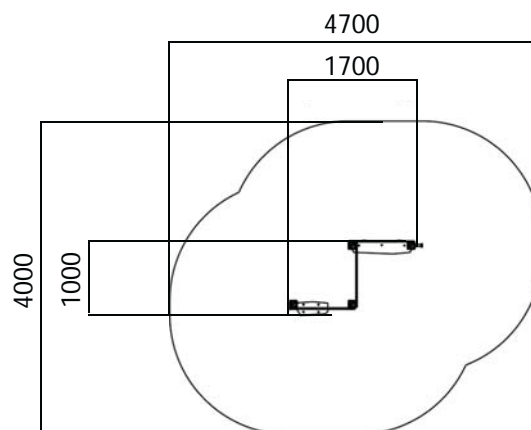

Optioneel

Schooltje is tegen meerprijs ook verkrijgbaar in de kleuren Groen (C1), Rood (C2), Blauw (C3) of Bruin (C9).

Alle afbeeldingen en uitvoeringen onder voorbehoud.

Toestel specificaties	
Opvangzone	4,7 x 4,0 m
Obstakelvrije zone	4,7 x 4,0 m
Valhoogte	< 0,6 m
Afmetingen toestel	1,7 x 1,0 m
Max. hoogte toestel	1,2 m
Leeftijdscategorie	1 - 8 jr.
Basismateriaal	Hout

Geen valdempende ondergrond vereist : 14,5 m²

Het toestel en bijbehorende ondergrond moet ten alle tijden voldoen aan de EN-1176 en EN-1177.