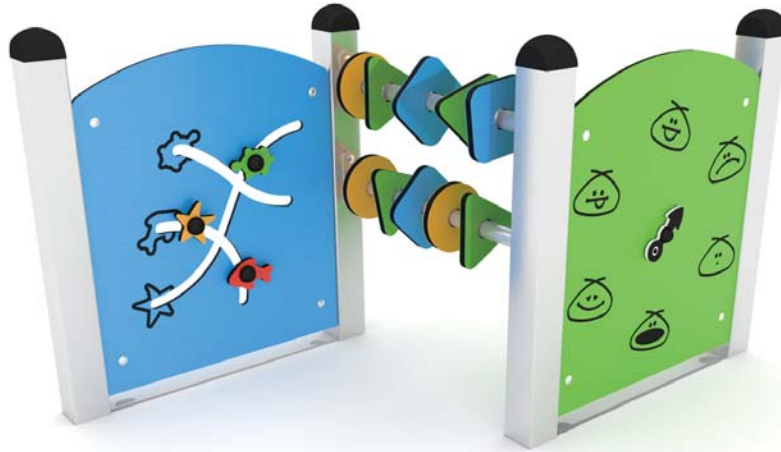

### Productomschrijving

Driedelig Schuifspel met dubbel telraam, draaispel en schuifspel.

Speelfuncties: Educatief, tellen, schuiven en draaien.

### Optioneel

Driedelig Schuifspel RVS is tegen meerprijs ook verkrijgbaar met zwarte schuifonderdelen, waarbij het paneel groen (C1), rood (C2), blauw (C3) of bruin (C9) is. Dubbel telraam is ook leverbaar als gecoat metalen (VPL-06-0122-GM) uitvoering.

Alle afbeeldingen en uitvoeringen onder voorbehoud.

Toestel specificaties	
Vrije ruimte	4,5 x 3,8 m
Valhoogte	< 0,6 m
Afmetingen toestel	1,5 x 0,8 m
Max. hoogte toestel	1,0 m
Leeftijdscategorie	1 - 12 jr.
Basismateriaal	RVS