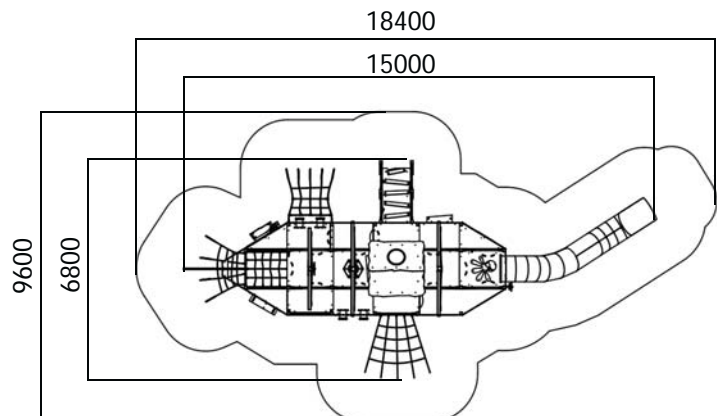

Speelboot Viking VPL-04-0330

Productomschrijving

Hijs de zeilen, de woele wateren op! Een magistrale speelboot van 15 meter lang (inclusief tunnelglijbaan) en bijna 7 meter breed. Met een totale hoogte van 7 meter is het een onbetwiste blikvanger, die vooral de wat oudere jeugd vanaf 5 jaar zal aanspreken. Dit vikingschip is toegankelijk via diverse klimmogelijkheden en heeft diverse spellen die bijdragen aan de cognitieve en motorieke ontwikkeling van de jeugd. Benedendeks is er een gigantische ruimte, die als speelhuis kan dienen. Door de verschillende doorgangen en opgangen is het een afwisselend speeltoestel met alle ruimte voor eigen avonturen en tal van verstopmogelijkheden.

Speelfuncties: Glijden, klimmen, klauteren, schommelen, zand spelen, fantasiespel en educatief.

Alle afbeeldingen en uitvoeringen onder voorbehoud.

Toestel specificaties	
Opvangzone	18,4 x 9,6 m
Obstakelvrije zone	18,4 x 9,6 m
Valhoogte	2,1 m
Afmetingen toestel	15,0 x 6,8 m
Max. hoogte toestel	7,0 m
Leeftijdscategorie	5 - 14 jr.
Basismateriaal	RVS, Gecoat metaal

Valdempende ondergrond vereist : 107,2 m²

Het toestel en bijbehorende ondergrond moet ten alle tijden voldoen aan de EN-1176 en EN-1177.