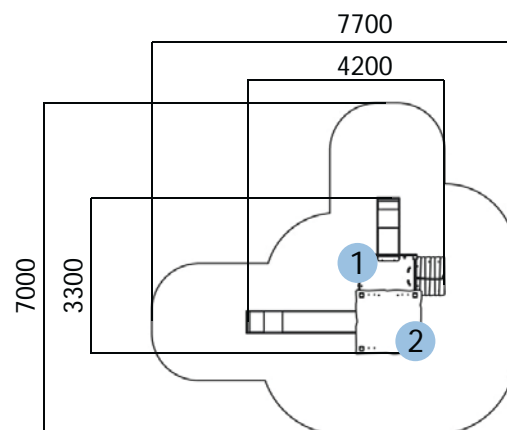

#### Optioneel

Speelcombinatie Lorena is ook verkrijgbaar in de kleur bruin-grijs (C9).

Alle afbeeldingen en uitvoeringen onder voorbehoud.

Toestel specificaties	
Opvangzone	7,7 x 7,0 m
Obstakelvrije zone	7,7 x 7,0 m
Valhoogte	1,8 m
Afmetingen toestel	4,2 x 3,3 m
Max. hoogte toestel	3,4 m
Leeftijdscategorie	3 - 14 jr.
Basismateriaal	RVS

Platformhoogtes	
1	0,9 m
2	1,8 m

Valdempende ondergrond vereist : 34,8 m<sup>2</sup>

Het toestel en bijbehorende ondergrond moet ten alle tijden voldoen aan de EN-1176 en EN-1177.